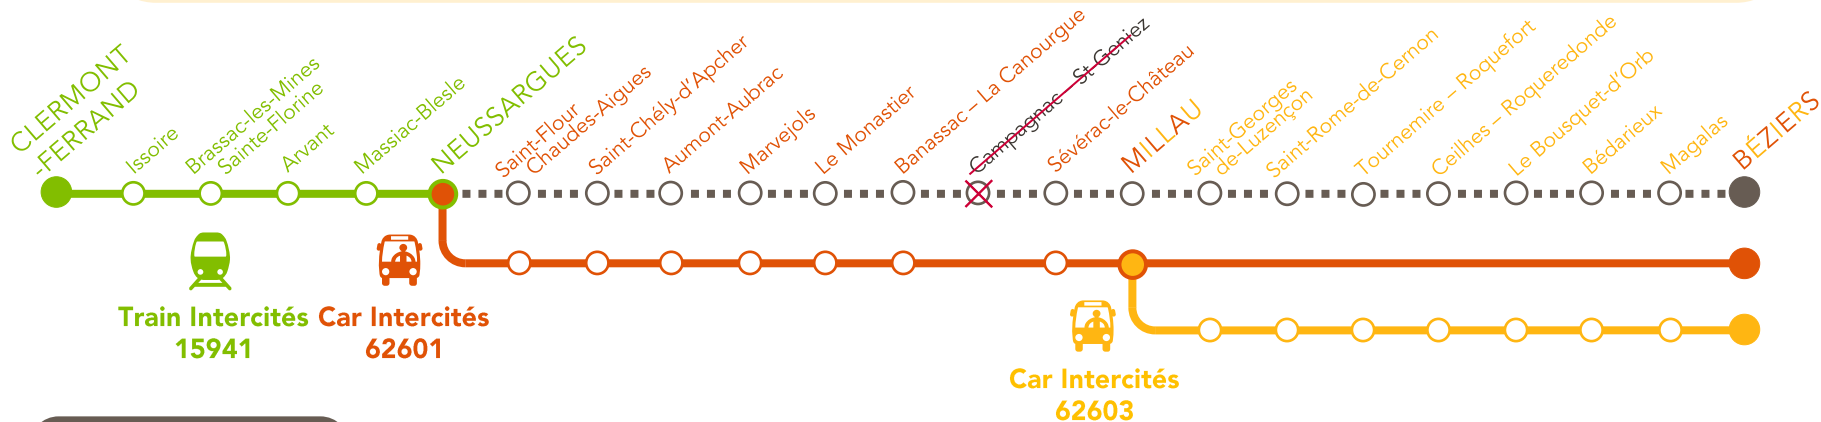

ADAPTATIONS DE PLAN DE TRANSPORT LIGNE INTERCITÉS CLERMONT-FERRAND <> BÉZIERS

PÉRIODE DU 1^{ER} JUIN AU 3 JUILLET 2026

ADAPTATIONS DE PLAN DE TRANSPORT SENS CLERMONT-FERRAND - BÉZIERS

EXPLICATIONS

SNCF Réseau réalise sur l'axe ferroviaire entre Béziers et Saint-Chély-d'Apcher des travaux de régénération conduisant à l'interruption des circulations du 1^{er} juin au 3 juillet 2026 :

- Sécurisation de parois rocheuses sur 5 ouvrages en terre ;
- Régénération / confortement d'ouvrages d'art : 2 murs de soutènement, 1 aqueduc, 1 tunnel et 4 ponts.

Durant cette période, la circulation des trains Intercités Clermont-Ferrand<>Béziers est interrompue entre Neussargues et Béziers. En accord avec l'État, autorité organisatrice des trains d'équilibre du territoire, SNCF Voyageurs Intercités met en place deux navettes routières sur ce tronçon pour assurer la continuité de la relation tout en privilégiant les longs parcours.

ADAPTATIONS DE PLAN DE TRANSPORT SENS BÉZIERS - CLERMONT-FERRAND

EXPLICATIONS

SNCF Réseau réalise sur l'axe ferroviaire entre Béziers et Saint-Chély-d'Apcher des travaux de régénération conduisant à l'interruption des circulations du 1^{er} juin au 3 juillet 2026 :