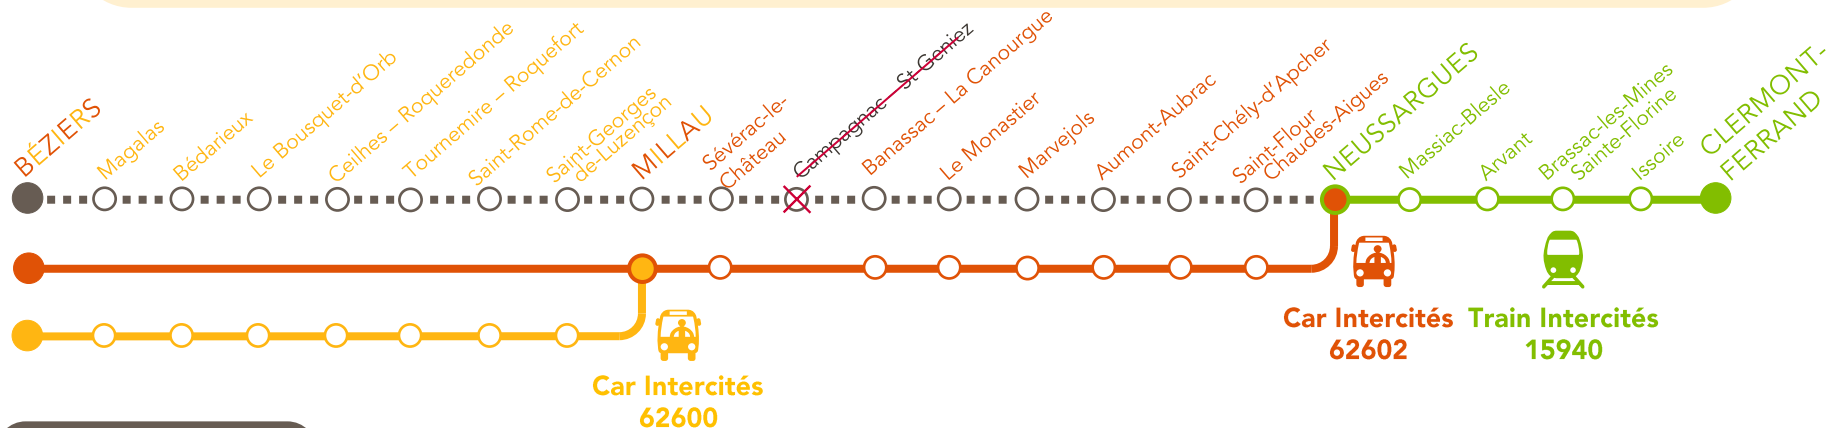

ADAPTATIONS DE PLAN DE TRANSPORT LIGNE INTERCITÉS CLERMONT-FERRAND <> BÉZIERS

PÉRIODE DU 1^{ER} JUIN AU 3 JUILLET 2026

ADAPTATIONS DE PLAN DE TRANSPORT SENS CLERMONT-FERRAND - BÉZIERS

EXPLICATIONS

SNCF Réseau réalise sur l'axe ferroviaire entre Béziers et Saint-Chély-d'Apcher des travaux de régénération conduisant à l'interruption des circulations du 1^{er} juin au 3 juillet 2026 :

- Sécurisation de parois rocheuses sur 5 ouvrages en terre ;
- Régénération / confortement d'ouvrages d'art : 2 murs de soutènement, 1 aqueduc, 1 tunnel et 4 ponts.

Durant cette période, la circulation des trains Intercités Clermont-Ferrand<>Béziers est interrompue entre Neussargues et Béziers. En accord avec l'État, autorité organisatrice des trains d'équilibre du territoire, SNCF Voyageurs Intercités met en place deux navettes routières sur ce tronçon pour assurer la continuité de la relation tout en privilégiant les longs parcours.

ADAPTATIONS DE PLAN DE TRANSPORT SENS BÉZIERS - CLERMONT-FERRAND

EXPLICATIONS

SNCF Réseau réalise sur l'axe ferroviaire entre Béziers et Saint-Chély-d'Apcher des travaux de régénération conduisant à l'interruption des circulations du 1^{er} juin au 3 juillet 2026 :